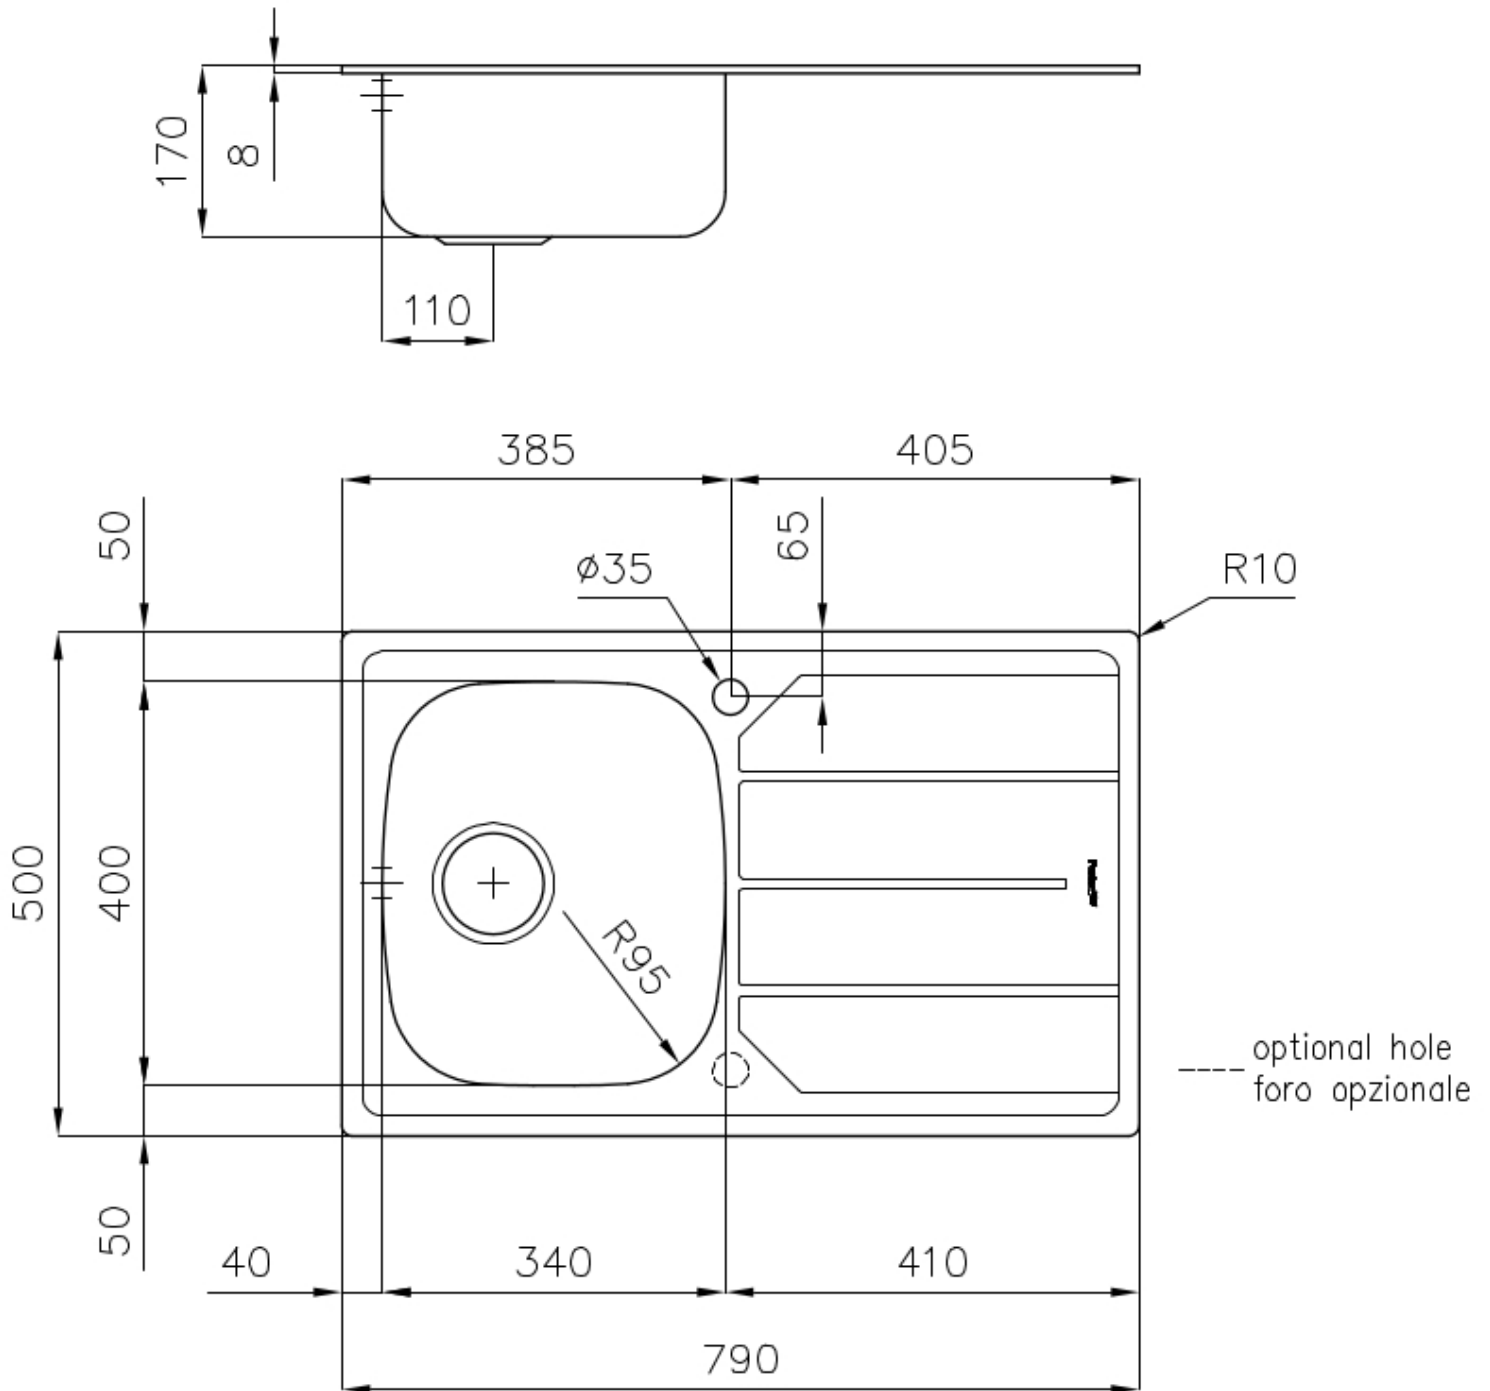

Lavello S1000

Vasca a sinistra

Lavelli in acciaio inox

Codice: 1179 062

CARATTERISTICHE

GANCI SCORREVOLI

Esclusivo sistema di installazione Foster che permette ai ganci di fissaggio di scorrere lungo tutto il perimetro del lavello. Permette una installazione agevole potendo posizionare i ganci nei punti più accessibili.

PILETTA 3,5" BASKET

Lo scarico è dotato di piletta grande 3,5", con il pratico tappo a cestello che impedisce il defluire nello scarico di parti solide.

DETTAGLI

Finitura Spazzolato Foster

Materiale Acciaio inox AISI 304

Bordo Installazione Standard (Bordo 8 mm)

Texture Spazzolato

Base 45 cm

Dimensioni 790x500 mm

Dotazioni standard Ganci di fissaggio, guarnizione, piletta, troppo-pieno e sifone, Imballo in scatola

Fori Mixer 1 foro di serie

Foro incasso 770x480 mm

Gocciolatoio Si

Larghezza 79 cm

Misura vasca 340x400mm

Numero vasche 1 vasca

Piletta Piletta 3,5"

DATI TECNICI

ACCESSORI OPZIONALI