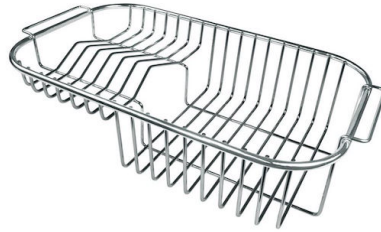

PILETTA 3,5" BASKET

Lo scarico è dotato di piletta grande 3,5", con il pratico tappo a cestello che impedisce il defluire nello scarico di parti solide.

DETTAGLI

Finitura Spazzolato Foster

Materiale Acciaio inox AISI 304

Bordo Installazione Standard (Bordo 8 mm)

Texture Spazzolato

Base 45 cm

Dimensioni 790x500 mm

Dotazioni standard Ganci di fissaggio, guarnizione, piletta, troppo-pieno e sifone, Imballo in scatola

Fori Mixer 1 foro di serie

Foro incasso 770x480 mm

Gocciolatoio Si

Larghezza 79 cm

Misura vasca 340x400mm

Numero vasche 1 vasca

Piletta Piletta 3,5"

DATI TECNICI

ACCESSORI OPZIONALI

Cestello inox
8611 000

Cestello portapiatti inox
8100 301

Tagliere in HPDE
8657 001

Tagliere scorrevole in legno Iroko
8643 000

ABBINAMENTI CONSIGLIATI

Miscelatore Lorenzo
8466 000

Miscelatore S1000 - RO
8443 002